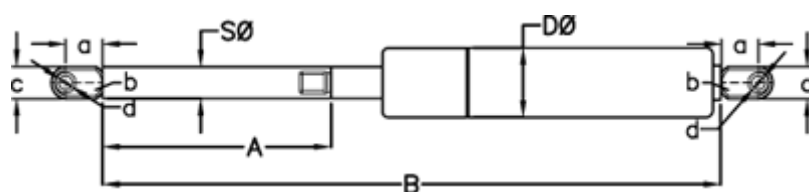

Varenummer: 049049RH0125P1T1

Beskrivelse: Stabilus Lift-O-Mat Gasfjeder 9049RH-P1T1 0125N
03 08 060 0125 - Rustfast AISI 316

Mål

A = 60

a = 18

b = 10

B = 169 +/-2

c = 15

d = 8.1

D Ø = 18

Note = -

S Ø = 8